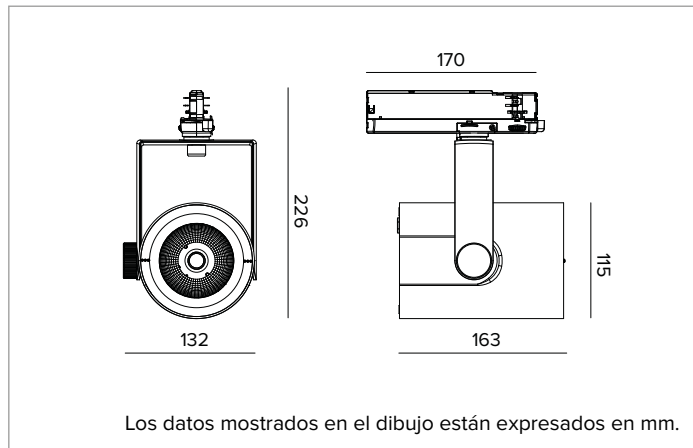

T032SPR940ELPW | RAY 115
Proyector profesional orientable de LED

		4000K	H(m)	D(m)	Emax(lx)	
		Ra90		14°		
		Fixture Power	41W	1	0.24	41563
		Source Flux	5119lm	2	0.48	10391
		Fixture Flux	4314lm	3	0.72	4618
		Efficacy	104lm/W	4	0.96	2598
TS832	Imax=8119cd/klm	Imax	41563cd	5	1.20	1663

Color y acabado: Blanco yeso

Dimensiones: 115

Peso: 1,2Kg

Grado de protección: IP20

CARACTERÍSTICAS ELÉCTRICAS

Driver electrónico ON-OFF integrado en el adaptador de carril.

Potencia luminaria: 41W

Alimentación: 220-240Vac 50/60Hz