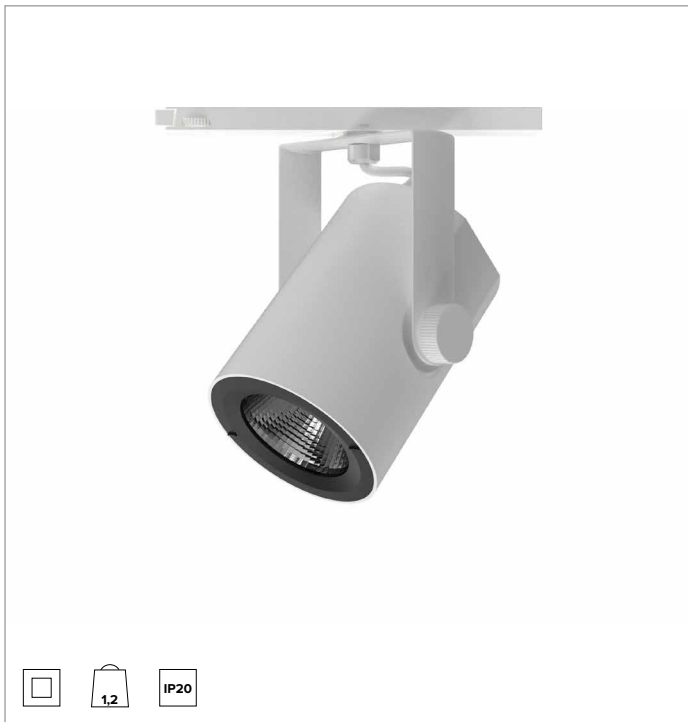

T032SPR940ELPW | RAY 115
Proyector profesional orientable de LED

		4000K	H(m)	D(m)	Emax(lx)	
		Ra90		14°		
		Fixture Power	41W	1	0.24	41563
		Source Flux	5119lm	2	0.48	10391
		Fixture Flux	4314lm	3	0.72	4618
		Efficacy	104lm/W	4	0.96	2598
TS832	Imax=8119cd/klm	Imax	41563cd	5	1.20	1663

CCT nominal: 4000K

Duración útil (L80/B10): >50000h tq +25°C

CARACTERÍSTICAS LUMINOTÉCNICAS

Reflector con facetas elipsoidales de aluminio anodizado espejo.

Reflectores intercambiables disponibles como accesorios.

Cuerpo de presofusión de aluminio pintado. Anillo frontal de policarbonato negro pintado. Posibilidad de orientación de 0° a -90° en plano vertical y de 359° en plano horizontal. Bloqueo mecánico de la orientación en el plano vertical y bloqueo de la orientación por fricción en el horizontal. El baricentro permanece siempre en eje con el carril, independientemente de su orientación.

Color y acabado: Blanco yeso

Dimensiones: 115

Peso: 1,2Kg

Grado de protección: IP20

CARACTERÍSTICAS ELÉCTRICAS

Driver electrónico ON-OFF integrado en el adaptador de carril.

Potencia luminaria: 41W

Alimentación: 220-240Vac 50/60Hz